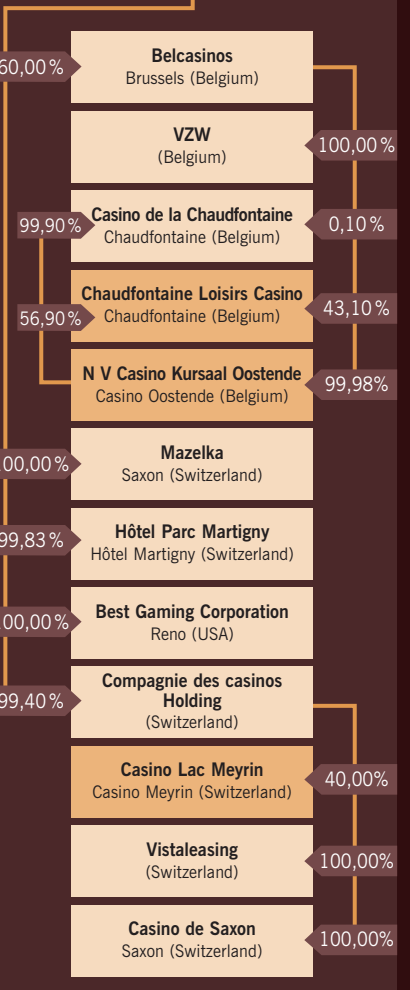

GROUPE PARTOUCHE

99,90%

55,56%

58,75%

99,88%

100,00%

Groupe Partouche International (Brussels - Belgium)

Société Française de Casinos (Paris)

Forges Thermal (Casino Forges-les-Eaux)

Casino Trinité-sur-Mer (Casino La Trinité-sur-Mer)

Casino du Havre (Casino Le Havre)

Sathel (Casino La Tour de Salvagny)

Compagnie Européenne de Casinos (Paris)

Compagnie Européenne de Casinos (Paris)

Belcasinos (Brussels (Belgium))

100,00%

Groupe de Divonne (Divonne-les-Bains)