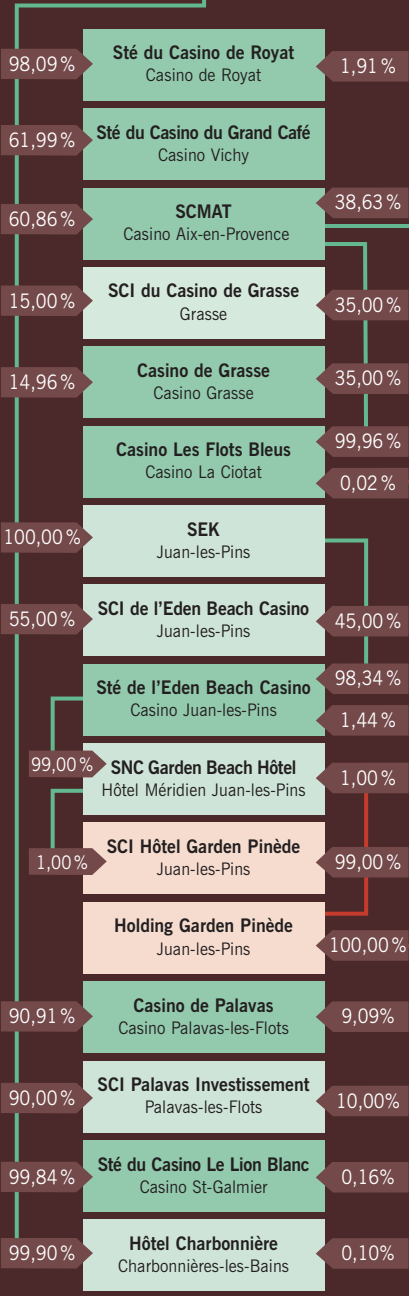

GROUPE PARTOUCHE

99,90%

55,56%

58,75%

99,88%

100,00%

Groupe Partouche International (Brussels - Belgium)

Société Française de Casinos (Paris)

Forges Thermal (Casino Forges-les-Eaux)

Casino Trinité-sur-Mer (Casino La Trinité-sur-Mer)

Casino du Havre (Casino Le Havre)

Sathel (Casino La Tour de Salvagny)

Compagnie Européenne de Casinos (Paris)

Compagnie Européenne de Casinos (Paris)

Belcasinos (Brussels (Belgium))

100,00%

Groupe de Divonne (Divonne-les-Bains)