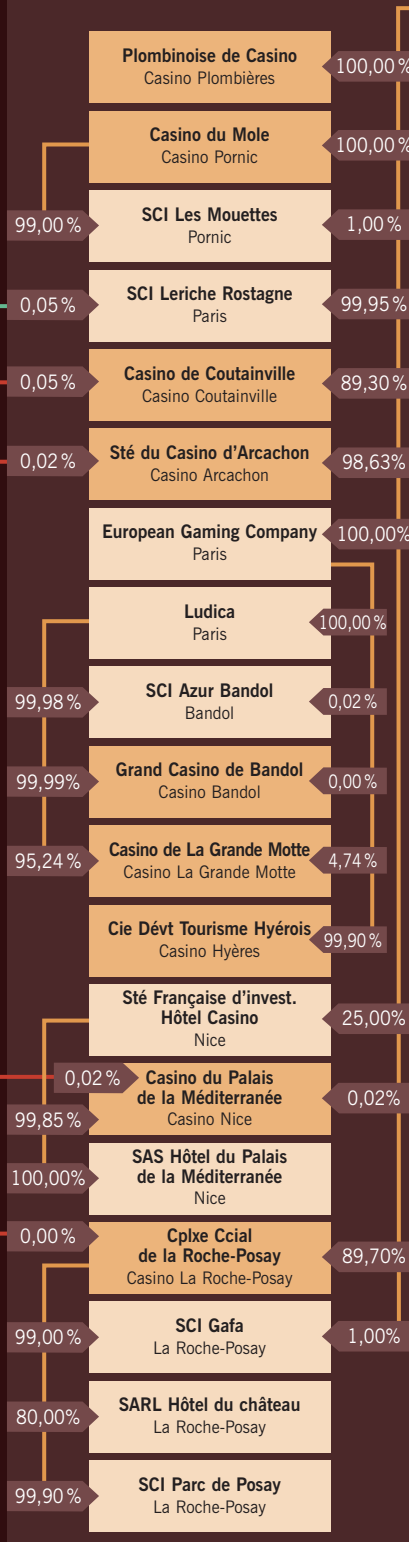

GROUPE PARTOUCHE

99,90%

55,56%

58,75%

99,88%

100,00%

Groupe Partouche International (Brussels - Belgium)

Société Française de Casinos (Paris)

Forges Thermal (Casino Forges-les-Eaux)

Casino Trinité-sur-Mer (Casino La Trinité-sur-Mer)

Casino du Havre (Casino Le Havre)

Sathel (Casino La Tour de Salvagny)

Compagnie Européenne de Casinos (Paris)

Compagnie Européenne de Casinos (Paris)

Belcasinos (Brussels (Belgium))

100,00%

Groupe de Divonne (Divonne-les-Bains)