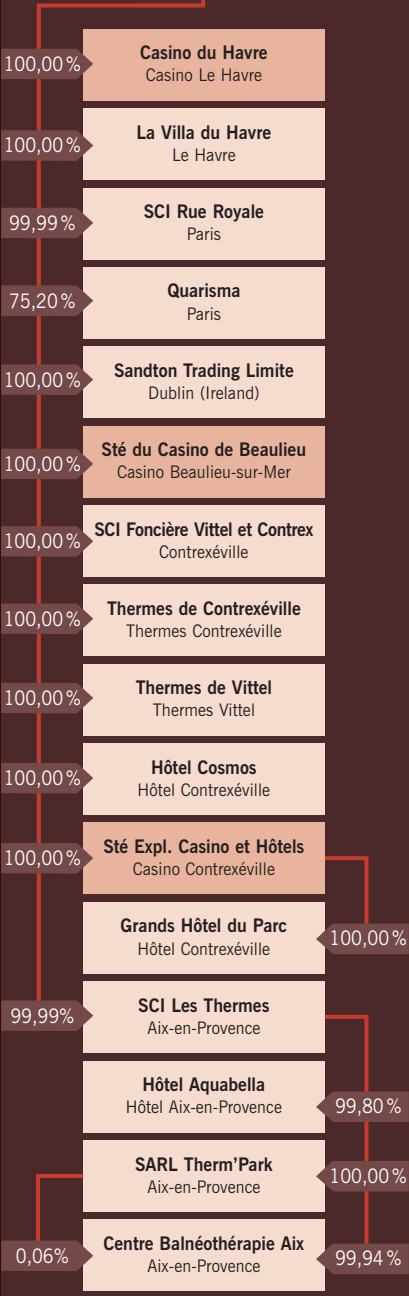

GROUPE PARTOUCHE

99,90%

55,56%

58,75%

99,88%

100,00%

Groupe Partouche International (Brussels - Belgium)

Société Française de Casinos (Paris)

Forges Thermal (Casino Forges-les-Eaux)

Casino Trinité-sur-Mer (Casino La Trinité-sur-Mer)

Casino du Havre (Casino Le Havre)

Sathel (Casino La Tour de Salvagny)

Compagnie Européenne de Casinos (Paris)

Compagnie Européenne de Casinos (Paris)

Belcasinos (Brussels (Belgium))

100,00%

Groupe de Divonne (Divonne-les-Bains)