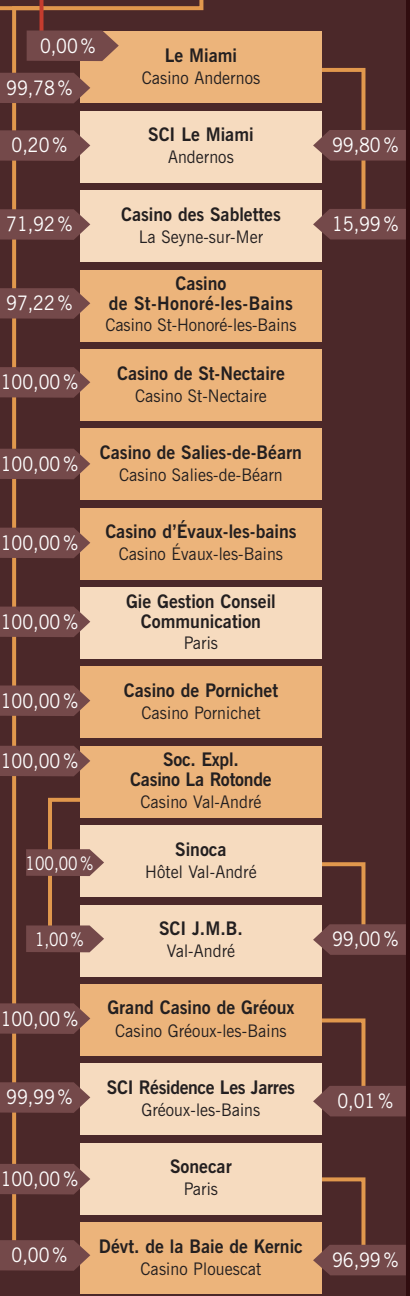

GROUPE PARTOUCHE

99,90%

55,56%

58,75%

99,88%

100,00%

Groupe Partouche International (Brussels - Belgium)

Société Française de Casinos (Paris)

Forges Thermal (Casino Forges-les-Eaux)

Casino Trinité-sur-Mer (Casino La Trinité-sur-Mer)

Casino du Havre (Casino Le Havre)

Sathel (Casino La Tour de Salvagny)

Compagnie Européenne de Casinos (Paris)

Compagnie Européenne de Casinos (Paris)

Belcasinos (Brussels (Belgium))

100,00%

Groupe de Divonne (Divonne-les-Bains)