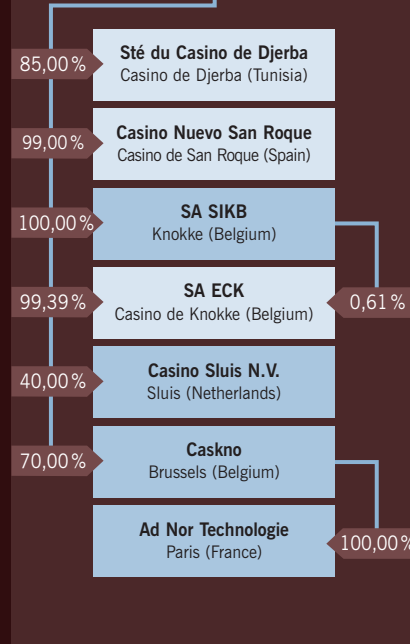

GROUPE PARTOUCHE

99,90%

55,56%

58,75%

99,88%

100,00%

Groupe Partouche International (Brussels - Belgium)

Société Française de Casinos (Paris)

Forges Thermal (Casino Forges-les-Eaux)

Casino Trinité-sur-Mer (Casino La Trinité-sur-Mer)

Casino du Havre (Casino Le Havre)

Sathel (Casino La Tour de Salvagny)

Compagnie Européenne de Casinos (Paris)

Compagnie Européenne de Casinos (Paris)