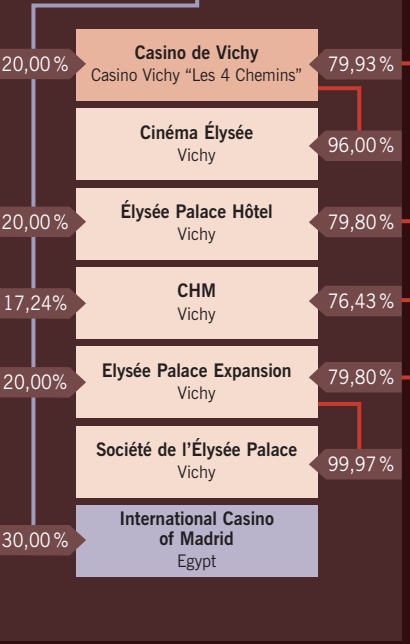

GROUPE PARTOUCHE

99,90%

55,56%

58,75%

99,88%

100,00%

Groupe Partouche International (Brussels - Belgium)

Société Française de Casinos (Paris)

Forges Thermal (Casino Forges-les-Eaux)

Casino Trinité-sur-Mer (Casino La Trinité-sur-Mer)

Casino du Havre (Casino Le Havre)

Sathel (Casino La Tour de Salvagny)

Compagnie Européenne de Casinos (Paris)

Compagnie Européenne de Casinos (Paris)