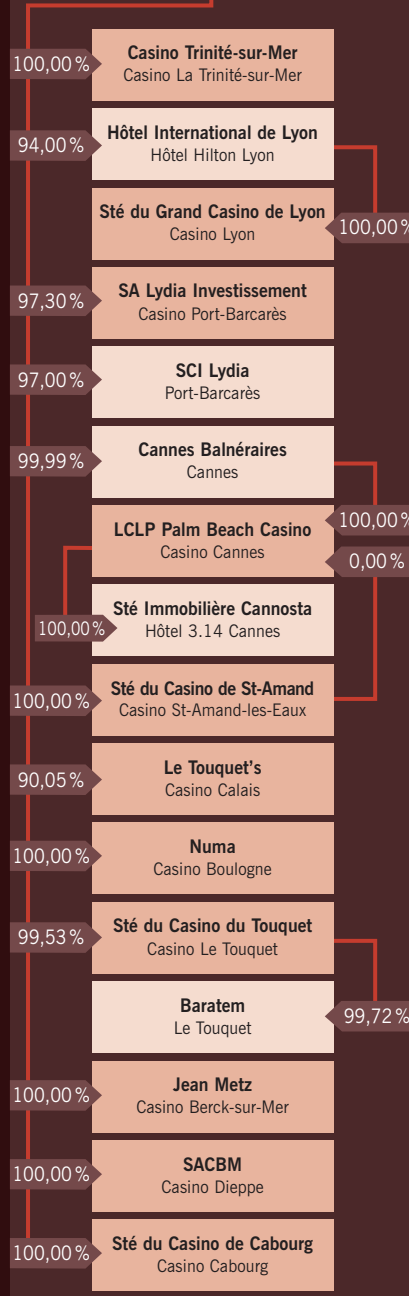

GROUPE PARTOUCHE

99,90%

55,56%

58,75%

99,88%

100,00%

Groupe Partouche International (Brussels - Belgium)

Société Française de Casinos (Paris)

Forges Thermal (Casino Forges-les-Eaux)

Casino Trinité-sur-Mer (Casino La Trinité-sur-Mer)

Casino du Havre (Casino Le Havre)

Sathel (Casino La Tour de Salvagny)

Compagnie Européenne de Casinos (Paris)

Compagnie Européenne de Casinos (Paris)